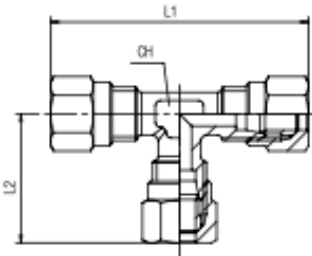

9200

RACCORDO A T INTERMEDIO

TEE CONNECTOR
T-ANSCHLUSS
RACCORD TÉ
RACOR A T INTERMEDIO
CONEXÃO EM "T" TUBO-TUBO

Code	Tube	L1	L2	CH	Pack.
09200 00 001	4	46	21	8	10
09200 00 002	6	48	22.5	9	10
09200 00 003	8	53	25	12	10
09200 00 004	10	65	31.5	13	10
09200 00 005	12	68	33	14	10
09200 00 006	14	76	42	17	10
09200 00 007	15	78	38	17	10
09200 00 008	16	86	42.5	19	10
09200 00 009	18	90	44	22	10